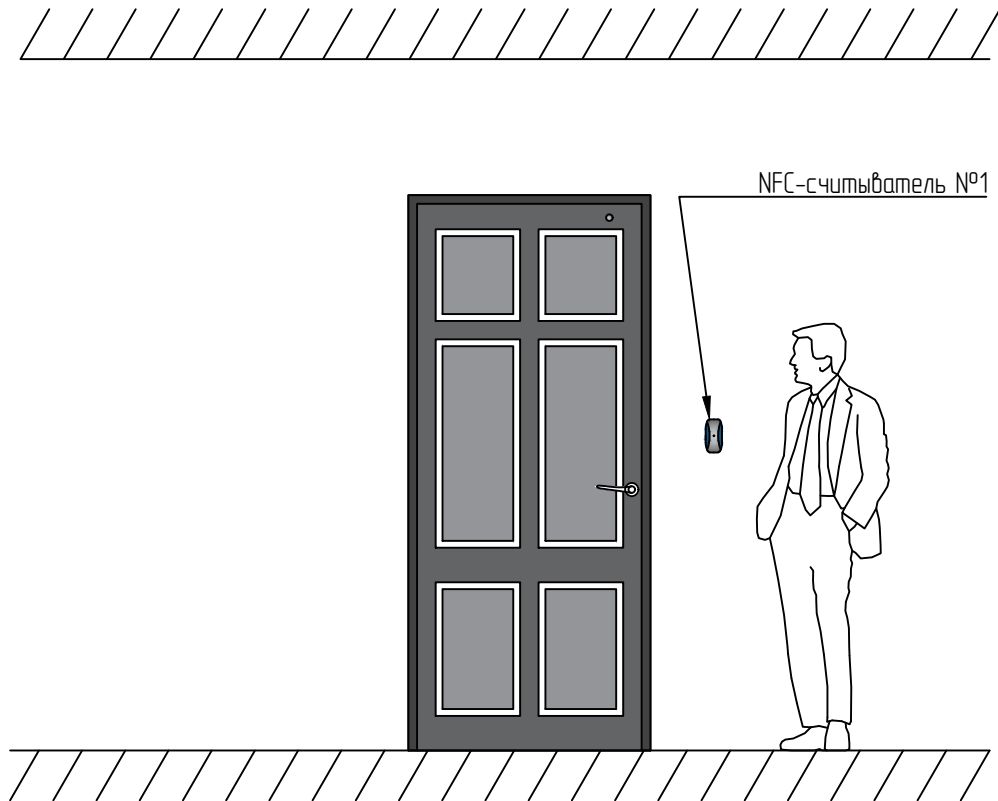

## Комплект системы контроля доступа «ЛВС-ЭРА-NFC»

Состав: Контроллер, два считывателя, электромагнитный замок, кнопка разблокировки, дверной доводчик, блок питания, программное обеспечение с фотоидентификацией и работы по установке

### Стоимость комплекта с установкой «под ключ»

**33 900Р**

Состав:

	<p><b>ЭРА-500</b></p> <ul style="list-style-type: none"> <li>✓ Сетевой контроллер на два считывателя</li> <li>✓ Поддержка до 2 дверей или 1 турникета</li> <li>✓ от Wiegand-4 до Wiegand-64</li> <li>✓ 1 Ethernet порт</li> <li>✓ Объем памяти: 30000 событий (1 точка прохода)/ 15000 событий (2 точки прохода)</li> <li>Количество пользователей: 500 (1 точка прохода)/ 250 (2 точки прохода)</li> </ul>	<p>1 шт.</p>
	<p><b>Эра-MF</b></p> <ul style="list-style-type: none"> <li>✓ Считыватель бесконтактных карт</li> <li>✓ Расстояние считывания 3-8 см</li> <li>✓ чтение Mifare Classic, Mifare Plus</li> <li>✓ Чтение UID карт и/или <b>телефона</b></li> <li>✓ Питание 12 В, 75 мА</li> </ul>	<p>2 шт</p>
	<p><b>Tantos TS-1,5A-Slim</b></p> <ul style="list-style-type: none"> <li>✓ Источник вторичного электропитания 12В</li> <li>✓ Максимальный ток 1,5А</li> <li>✓ Подходит для скрытой установки в короба, распределительные коробки.</li> </ul>	<p>1 шт.</p>
	<p><b>ЭНТ Контроль Доступа</b></p> <ul style="list-style-type: none"> <li>✓ Бесплатное функциональное ПО.</li> <li>✓ Модуль контроля доступа.</li> <li>✓ Фото-мониторинг</li> <li>✓ Управление контроллерами</li> </ul>	<p>1 шт</p>

# Схема расстановки оборудования

Вид снаружи

Вид изнутри