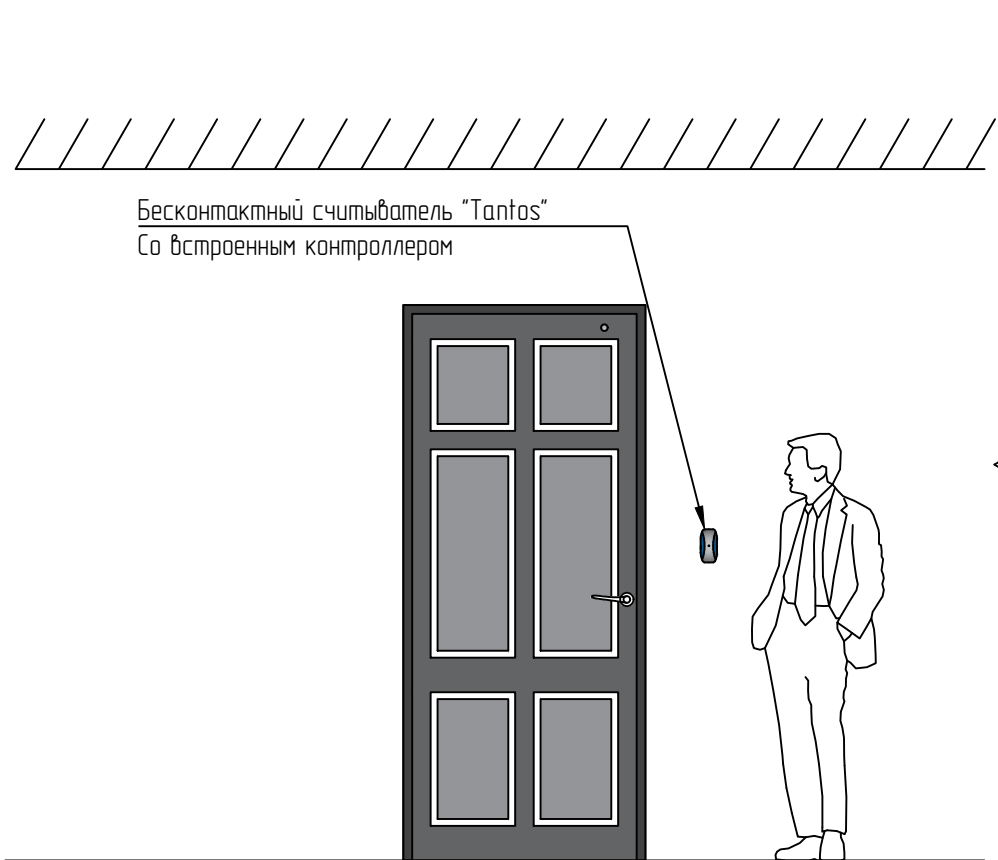

Вид снаружи