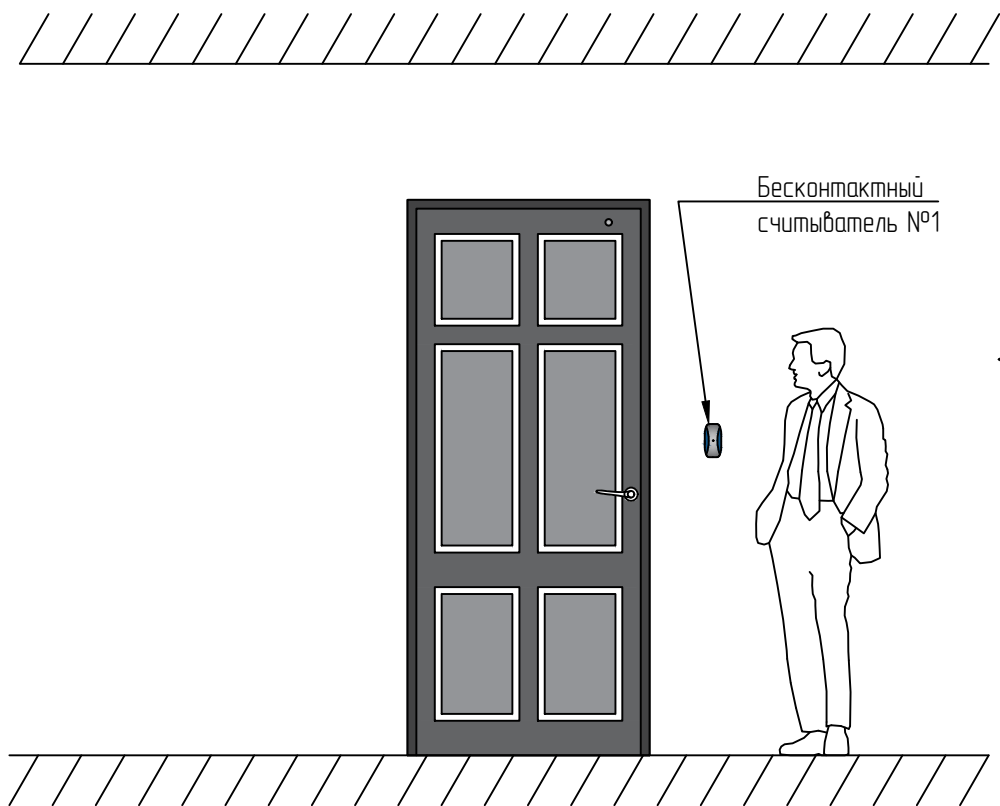

Схема расстановки оборудования

Вид снаружи